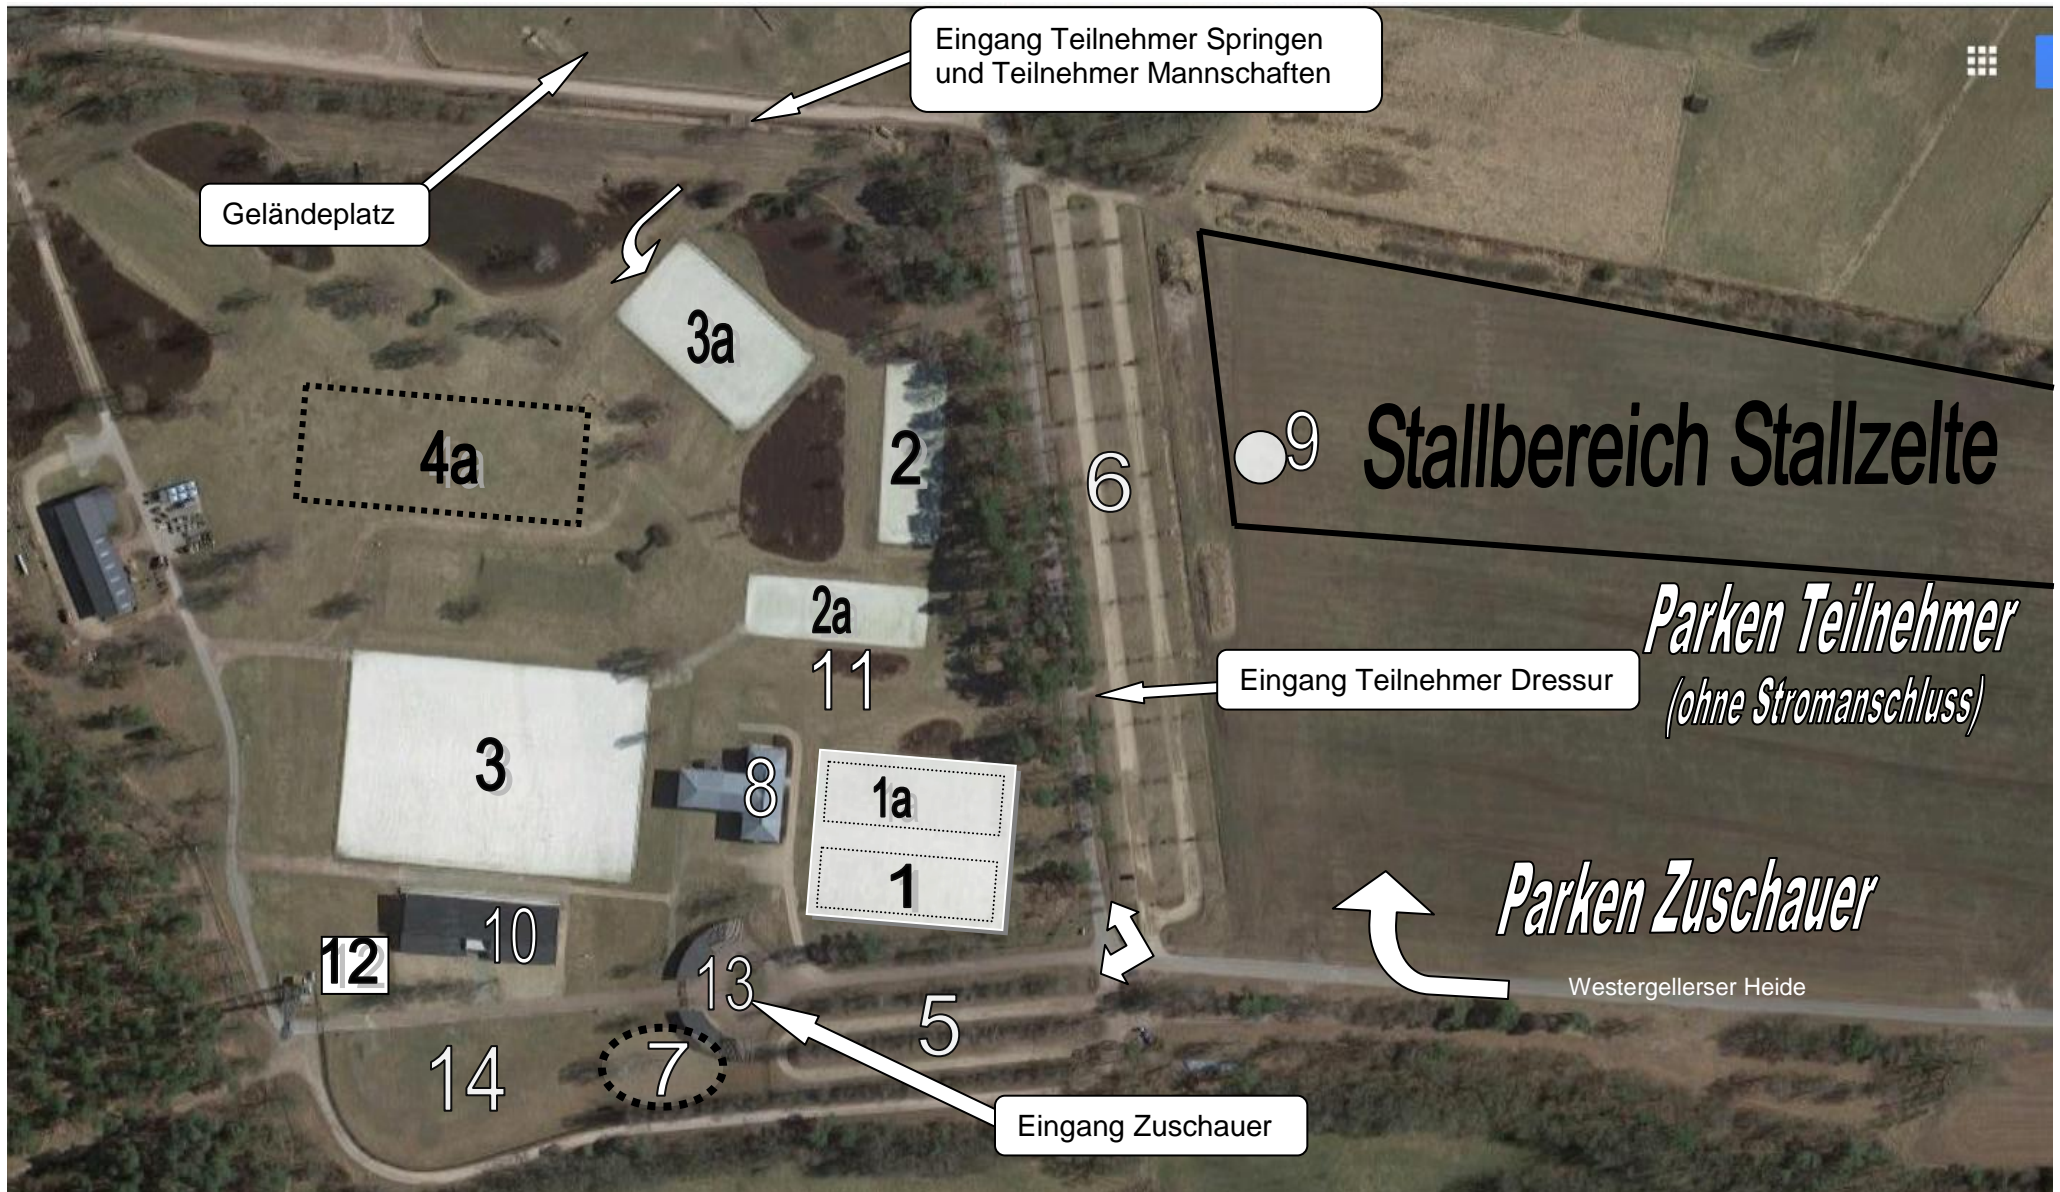

# Turniergelände Westergellersen - HA.LT 2022

1 Prüfungsviereck Dr. 1  
 1a Vorber. Dressurviereck 1  
 2 Prüfungsviereck Dr. 2  
 2a Vorber. Dressurviereck 2  
 3 Prüfungsplatz Spr.  
 3a Vorber. Prüfungsplatz 3

4a Mannschaften zusätzlich Vorber.  
 5 Parken PKW, Ehrengäste, Offizielle und Helfer  
 6 Parken LKW, Wohnmobile (Stromanschluss)  
 7 Jugendcamp

8 Meldestelle, PSV-Treff, Richterturm Springen, Helferbereich, sanitäre Anlagen  
 9 Longierzirkel

10 Tribüne Springplatz und sanitäre Anlagen  
 11 Sitzplätze Dressur  
 12 Dusch-Container  
 13 Eingang Zuschauer  
 14 Hobby Horsing Arena